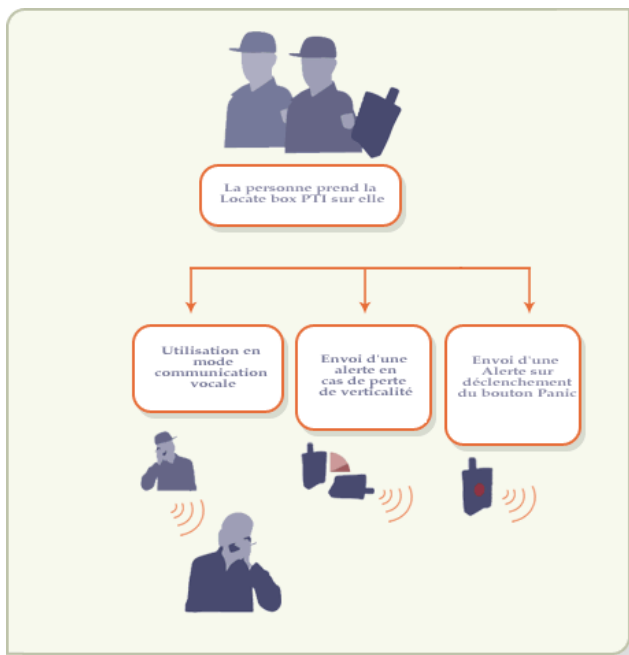

## La protection ultime dans 99 g

**Pour tous ceux qui veulent protéger, sécuriser !**

**La Locate box est un dispositif GSM pour la protection du personnel isolé pour les alertes et les secours, autonome et de très petite taille.**

**La Locate box est extrêmement facile à utiliser, fiable d'une autonomie exceptionnelle de 2 jours a plus de 10 jours selon l'utilisation.**

Tous les boutons superflus ont été enlevé pour être sur que l'utilisateur n'est pas besoin d'un formation spécifique pour l'utiliser

#### **Un dispositif polyvalent de protection**

**Premièrement** : un GSM-PTI avec bouton "panic" et détecteur de perte de verticalité avec possibilité d'établir des communication vocales, cette utilisation fonctionne aussi bien à l'extérieur des bâtiments qu'a l'intérieur des bâtiments.

### Applications :

Sécurité de vos travailleurs isolés en leur fournissant un appareil capable d'émettre des alertes sur

- ⇒ appel volontaire,
- ⇒ absence de mouvement
- ⇒ ou position de l'homme mort.

La Locate Box a été spécialement étudiée pour un usage très facile, Tous les boutons superflus ont été enlevé pour être sur que l'utilisateur n'est pas besoin d'une formation spécifique pour l'utiliser