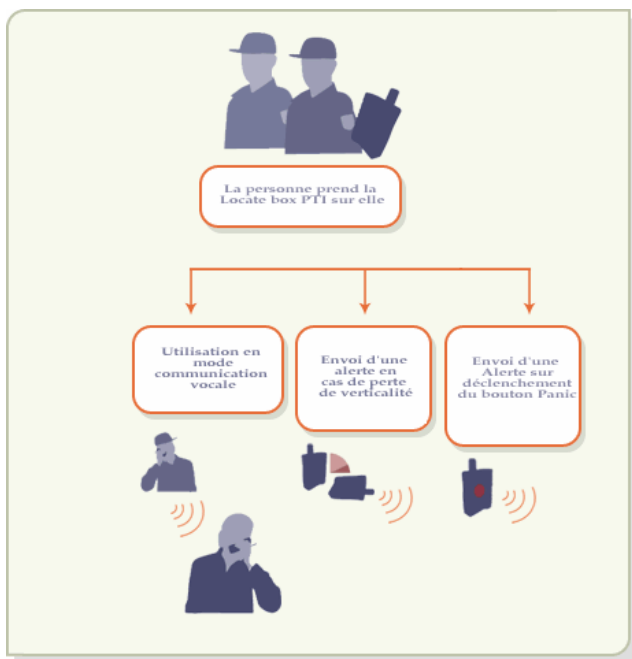

## La protection ultime dans 99 g

**Pour tous ceux qui veulent protéger, sécuriser !**

**La Locate box est un dispositif GSM pour la protection du personnel isolé pour les alertes et les secours, autonome et de très petite taille.**

**La Locate box est extrêmement facile à utiliser, fiable d'une autonomie exceptionnelle de 2 jours a plus de 10 jours selon l'utilisation.**

Tous les boutons superflus ont été enlevé pour être sur que l'utilisateur n'est pas besoin d'un formation spécifique pour l'utiliser

#### **Un dispositif polyvalent de protection**

**Premièrement** : un GSM-PTI avec bouton "panic" et détecteur de perte de verticalité avec possibilité d'établir des communication vocales, cette utilisation fonctionne aussi bien à l'extérieur des bâtiments qu'a l'intérieur des bâtiments.

### Applications :

Sécurité de vos travailleurs isolés en leur fournissant un appareil capable d'émettre des alertes sur

- ➔ appel volontaire,
- ➔ absence de mouvement
- ➔ ou position de l'homme mort.

La Locate Box a été spécialement étudiée pour un usage très facile, Tous les boutons superflus ont été enlevés pour être sûr que l'utilisateur n'est pas besoin d'une formation spécifique pour l'utiliser