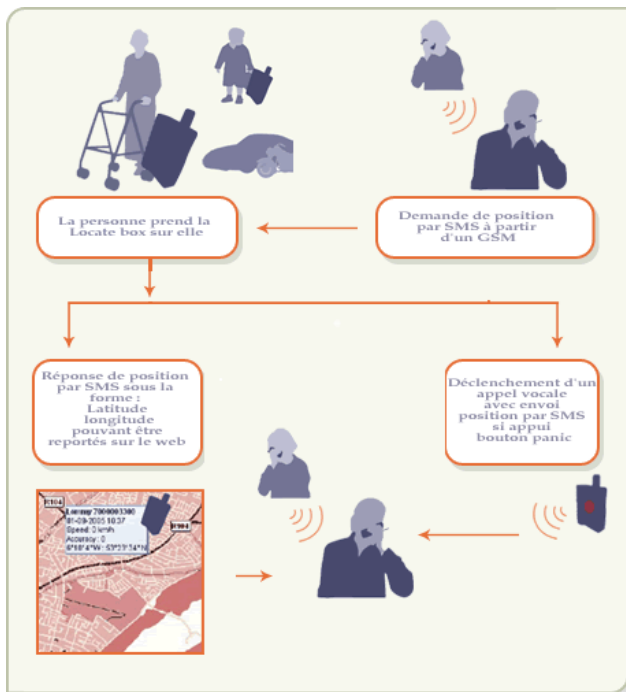

Bracelet Locate Box GSM-GPS

La protection ultime

Locate Box en mode SMS