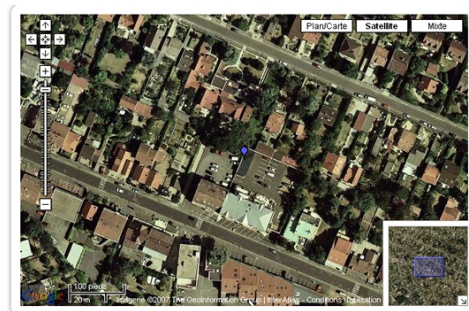

Localisation de véhicules en temps réel par GPS "LOCATE MyCar"

- "Locate MyCar" un système simple - rapide et efficace pour la détection et la récupération de véhicules volés avec une couverture européenne.
- Idéal pour tous les véhicules à moteur, Voiture, Quad, Scooter

Enfin un système performant, efficace et surtout de dimension ultra compacte, donc invisible avec une installation fixe très simple (peut être raccordé sur la batterie 12-24 V).

Locate MyCar est le seul système qui fonctionne avec des transmissions en mode GPRS et SMS permettant d'assurer une protection à 100%.

vous pouvez aussi avoir l'historique des déplacements.

Paramétrage des utilisateurs et du boîtier très simple directement via l'interface Web de votre compte.

Locate MyCar ?

C'est une solution très simple :

Vous équipez le véhicule d'un boîtier GPS ultra petit et léger (100 grammes)

Locate MyCar localise avec précision et de façon totalement sécurisée vos véhicules en déterminant simplement la position de la Locate BoxCar: une balise GPS-GPRS.

La rapidité du service et sa facilité d'utilisation sont déconcertants !

D'un simple clic, LOCATE MyCar vous permettra de prendre les meilleures décisions et de protéger efficacement vos véhicules.

La rapidité du service et sa facilité d'utilisation sont déconcertants!

LOCATE MyCar est une solution prête à l'emploi qui se présente sous la forme d'une application très simple d'utilisation et directement accessible par Internet

La solution :

Avec LOCATE MyCar vous pouvez visualiser sur une carte la position réelle des véhicules,

Principe de fonctionnement :

Le boîtier Locate BoxCar reçoit sa position GPS et la renvoie sur un centre de communication sécurisé via GPRS.