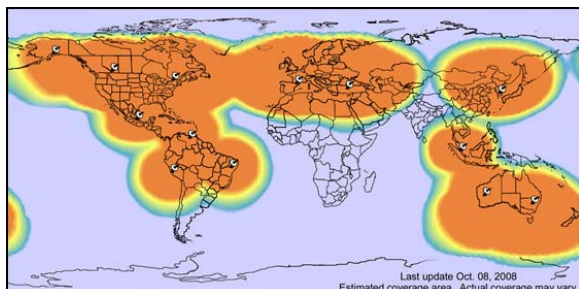

Pour qui ? pour quoi ?

**Véhicules
Matériel
Bateaux**

ESPACE MOBILITE

Locate Box Sat- Balise GPS

La localisation longue durée

Zones couvertes par la Locate Box Sat sur le réseau satellitaire Globalstar

Prix du terminal Locate Box Sat
Seulement - 380 euros HT